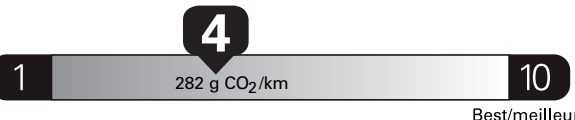

Carbon Dioxide Rating / Indice de dioxyde de carbone